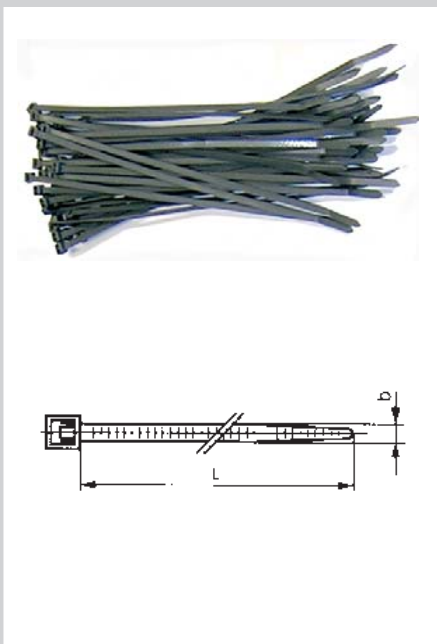

ABRAZADERA DE POLIAMIDA (cont.)

Abrazadera de Poliamida

PE5006600					GD 010 033					Plástico Negro			PA 6.6	
B x L	Color	Lote de venta	Código	Precio € 100 uni.	B x L	Color	Lote de venta	Código	Precio € 100 uni.	B x L	Color	Lote de venta	Código	Precio € 100 uni.
2,5 x 98*	Negro	100	980.622	0,81	4,8x 290*	Rojo	100	188.290	6,34					
2,5 x 98*	Natural	100	112.661	0,81	4,8x 290*	Amarillo	100	239.089	6,34					
2,5 x 98	Rojo	100	112.667	0,89	4,8x 290*	Verde	100	400.884	6,34					
2,5 x 98	Amarillo	100	177.199	0,89	4,8x 290*	Azul	100	451.850	6,34					
2,5 x 98	Verde	100	277.992	0,89	4,8x 360	Negro	100	338.954	7,10					
2,5 x 98	Azul	100	375.655	0,89	4,8x 360	Natural	100	350.685	7,10					
2,5 x135	Negro	100	112.650	1,76	4,8x 390	Negro	100	340.856	8,91					
2,5 x135	Natural	100	112.662	1,76	4,8x 390	Natural	100	361.774	8,91					
2,6 x160	Negro	100	112.651	1,76	4,8x 430	Negro	100	435.127	10,56					
2,6 x160	Natural	100	112.663	1,76	4,8x 430	Natural	100	356.740	10,56					
2,6 x200*	Negro	100	112.652	2,16	7,8x 120	Negro	100	429.115	7,68					
2,6 x200*	Natural	100	112.664	2,16	7,8x 120	Natural	100	337.624	7,68					
3,6 x140*	Negro	100	112.653	1,84	7,8x 180*	Negro	100	502.444	8,60					
3,6 x140*	Natural	100	112.665	1,84	7,8x 180*	Natural	100	436.107	8,60					
3,6 x140*	Rojo	100	144.327	2,02	7,8x 240	Negro	100	515.462	10,30					
3,6 x140*	Amarillo	100	260.298	2,02	7,8x 240	Natural	100	525.363	10,30					
3,6 x140*	Verde	100	385.885	2,02	7,8x 300	Negro	100	517.373	11,68					
3,6 x140*	Azul	100	456.875	2,02	7,8x 300	Natural	100	499.203	11,83					
3,6 x200	Negro	100	142.158	2,78	7,8x 365*	Negro	100	482.900	13,57					
3,6 x200	Natural	100	112.666	2,78	7,8x 365*	Natural	100	501.096	13,57					
3,6 x200	Rojo	100	140.172	3,27	7,8x 450	Negro	100	494.073	21,12					
3,6 x200	Amarillo	100	283.009	3,27	7,8x 450	Natural	100	467.865	21,12					
3,6 x200	Verde	100	390.069	3,27	7,8x 540	Negro	100	587.499	26,17					
3,6 x200	Azul	100	417.827	3,27	7,8x 540	Natural	100	510.884	26,17					
3,6 x290	Negro	100	160.436	4,23	7,8x 750	Negro	100	945.222	35,42					
3,6 x290	Natural	100	161.380	4,23	7,8x 750	Natural	100	505.817	35,42					
3,6 x370	Negro	100	179.223	7,75	9 x 780	Negro	100	112.654	40,14					
3,6 x370	Natural	100	230.413	7,75	9 x 780	Natural	100	615.524	40,14					
4,5 x120	Negro	100	281.309	3,40	12,5x 225	Negro	50	112.655	25,82					
4,5 x120	Natural	100	218.328	3,40	12,5x 225	Natural	50	596.427	25,82					
4,5 x160	Negro	100	226.270	3,66	12,5x 500	Negro	50	112.656	44,01					
4,5 x160	Natural	100	234.121	3,66	12,5x 500	Natural	50	578.247	44,01					
4,8 x178	Negro	100	244.356	3,72	12,5x 720	Negro	50	112.657	52,81					
4,8 x178	Natural	100	306.849	3,72	12,5x 720	Natural	50	657.700	52,81					
4,8 x200	Negro	100	239.258	3,35	12,5x 850	Negro	50	112.658	78,04					
4,8 x200	Natural	100	294.826	3,35	12,5x 850	Natural	50	661.909	78,04					
4,8 x200	Rojo	100	165.404	3,94	12,5x1000	Negro	50	112.659	88,01					
4,8 x200	Amarillo	100	251.117	3,94	12,5x1000	Natural	50	670.755	88,01					
4,8 x200	Verde	100	391.997	3,94										
4,8 x200	Azul	100	447.639	3,94										
4,8 x250	Negro	100	255.052	4,69										
4,8 x250	Natural	100	289.696	4,69										
4,8x290*	Negro	100	313.912	5,77										
4,8x290*	Natural	100	277.679	5,77										

Nota: (*) Productos en stock, resto bajo pedido

Colores				
	RAL 3000	RAL 1021	RAL 6032	RAL 5010