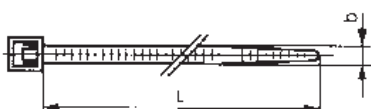

Distribuidor asociado [EPIDOR] Technical Distribution

ABRAZADERA DE POLIAMIDA

GD 010 033

Abrazadera de Poliamida

B	2,5	2,5	2,5	2,5	2,6	2,6	3,2	3,6	3,6	3,6	3,6
L	75	98	100	135	160	200	142	140	200	290	370
Ø mín. de atado	0,75	1	1	1	1	1	2	2	2	2	2
Ø máx. de atado	15	21	25	32	40	52	35	35	50	80	103
Resistencia a la tracción en N	60	80	80	80	80	80	130	130	130	130	130

B	4,5	4,5	4,6	4,8	4,8	4,8	4,8	4,8	4,8	4,8	4,8
L	120	160	203	160	178	200	250	280	290	360	368
Ø mín. de atado	2,5	2,5	3	2	2	3	3	3,5	3,5	3,5	3,5
Ø máx. de atado	24	40	50	42	45	50	68	81	79	103	102
Resistencia a la tracción en N	220	220	220	220	220	220	220	220	220	220	220

B	4,8	4,8	7,6	7,8	7,8	7,8	7,8	7,8	7,8	7,8	7,8
L	390	430	380	120	180	210	240	300	365	450	540
Ø mín. de atado	3,5	3,5	3,5	3,5	3,5	4	3,5	4	8	35	35
Ø máx. de atado	106	115	110	25	45	51	63	80	100	130	158
Resistencia a la tracción en N	220	220	533	540	540	540	540	540	540	540	540